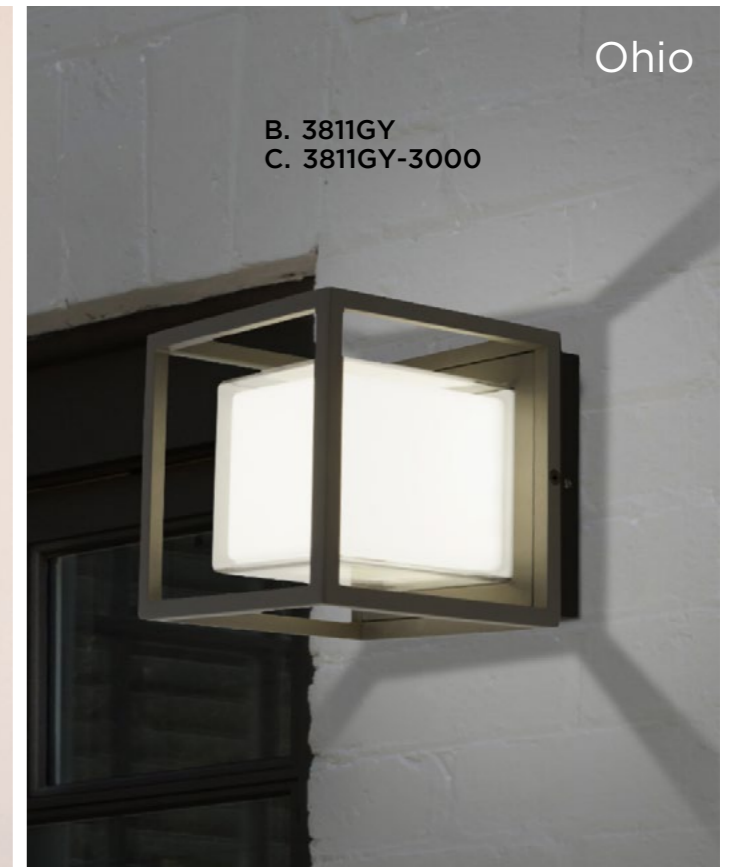

A. 25123-2BK

A. 8208GY

B. 25122-2BK

A. 25123-2BK
 Die Cast Aluminium. .Black/Opal White/Clear/PC Shade
 6W 3000K H133mm W95mm P110mm

B. 25122-2BK
 Die Cast Aluminium. .Black/Opal White/Clear/PC Shade
 6W 3000K H133mm W95mm P110mm

B. 3811GY
C. 3811GY-3000

A. 8208GY
 Die Cast Aluminium. Dark Grey/Clear Glass Shade
 15W H270mm W130mm P150mm

B. 3811GY
C. 3811GY-3000

B. 3811GY
 Metal. Dark Grey/Opal White Shade
 10W 4000K H150mm W150mm
 P170mm

C. 3811GY-3000
 Metal. Dark Grey/Opal White Shade
 10W 3000K H150mm W150mm
 P170mm